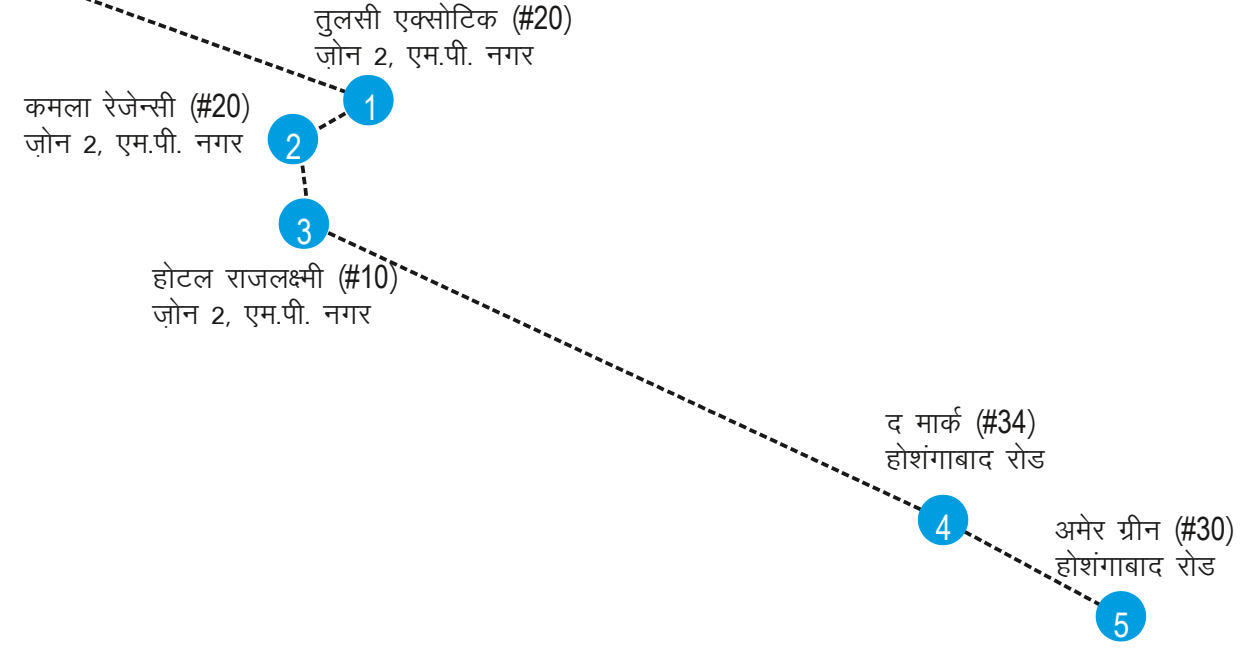

एयरपोर्ट से होटल्स (मार्ग त)

त

1. आर.के. रीजेंसी
2. नूर-उस-सबह
3. रंजीत लेक्व्यू
4. लेक्व्यू अशोक
5. जेहा नुमा पैलेस
6. जेहा नुमा रीटऽट

एयरपोर्ट से होटल्स (मार्ग त1)

राजा भोज एयरपोर्ट

त1

1. पलाश रेसीडेंसी
2. होटल सार्थक
3. सन पैलेस
4. कोर्टयार्ड मैरियट
5. आर्क मनोर
6. अमेर पैलेस
7. द रेसीडेंसी
8. निसरगा
9. होटल प्लेजर इन
10. होटल श्री वाटिका
11. मिडलेंड
12. होटल के इन्टरनेशनल
13. राजहन्स रेजन्ट

राजा भोज एयरपोर्ट

एयरपोर्ट से होटल्स (मार्ग त2)

त2

1. तुलसी एक्सोटिक
2. कमला रेजेन्सी
3. होटल राजलक्ष्मी
4. द मार्क
5. अमेर ग्रीन

एयरपोर्ट से होटल्स (मार्ग त3)

त3

| 1. होटल राजा भोज

राजा भोज एयरपोर्ट

होटल राजा भोज (#42)
भानपुर