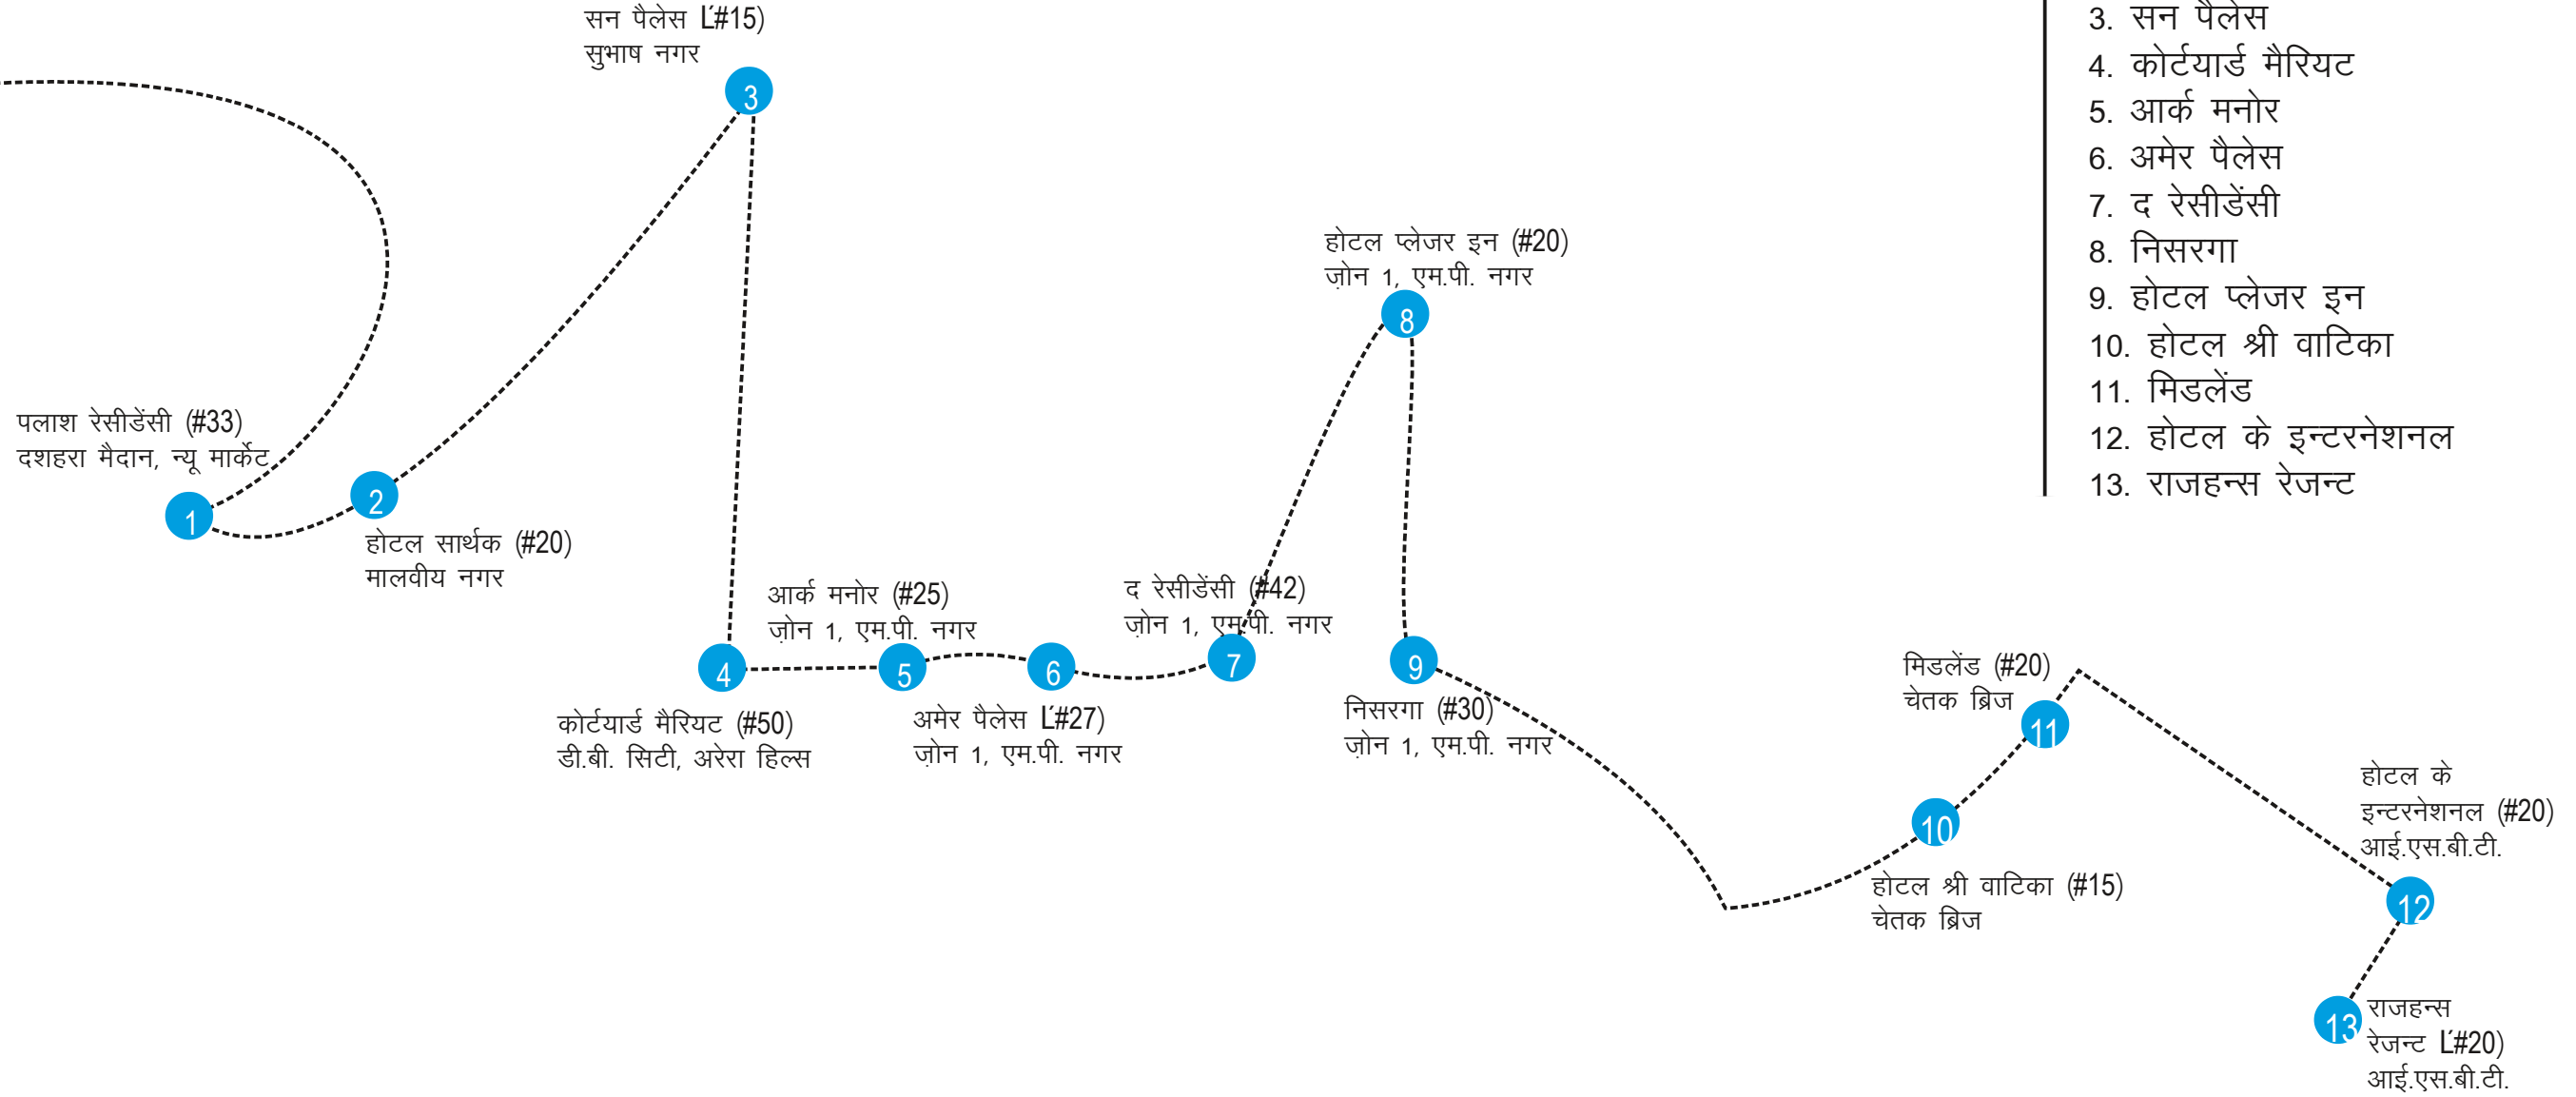

एयरपोर्ट से होटल्स (मार्ग त)

त

1. आर.के. रीजेंसी
2. नूर-उस-सबह
3. रंजीत लेक्व्यू
4. लेक्व्यू अशोक
5. जेहा नुमा पैलेस
6. जेहा नुमा रीटऽट

एयरपोर्ट से होटल्स (मार्ग त1)

राजा भोज एयरपोर्ट

त1

1. पलाश रेसीडेंसी
2. होटल सार्थक
3. सन पैलेस
4. कोर्टयार्ड मैरियट
5. आर्क मनोर
6. अमेर पैलेस
7. द रेसीडेंसी
8. निसरगा
9. होटल प्लेजर इन
10. होटल श्री वाटिका
11. मिडलेंड
12. होटल के इन्टरनेशनल
13. राजहन्स रेजन्ट

राजा भोज एयरपोर्ट

एयरपोर्ट से होटल्स (मार्ग त2)

त2

1. तुलसी एक्सोटिक
2. कमला रेजेन्सी
3. होटल राजलक्ष्मी
4. द मार्क
5. अमेर ग्रीन

एयरपोर्ट से होटल्स (मार्ग त3)

त3

| 1. होटल राजा भोज

राजा भोज एयरपोर्ट

होटल राजा भोज (#42)
भानपुर